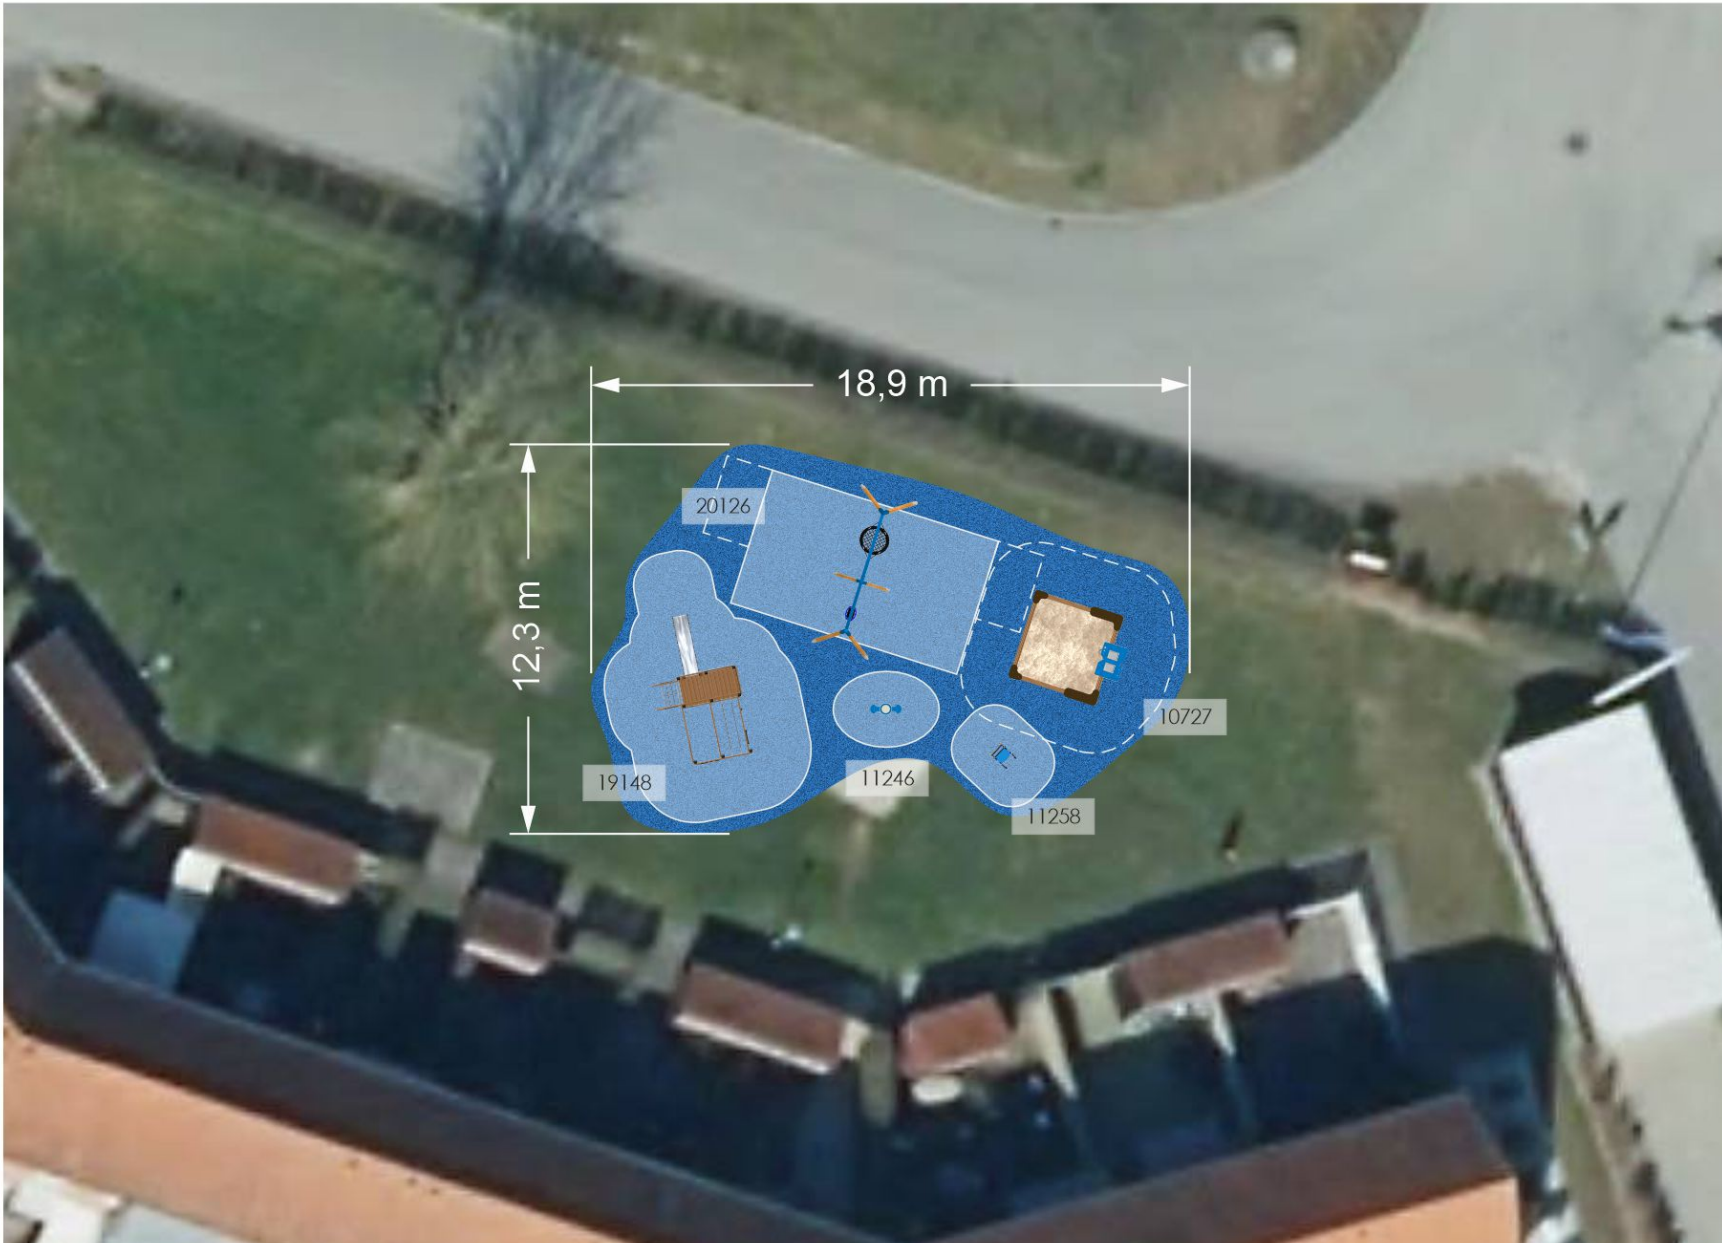

LARS LAJ[®]

Gummibelægning blå
RAL 5015
165,6 m²

LARS LAJ[®]

19148 MOD
Klatrekiosken Natur
RAL 5015

20126 MOD
Gyngestativ BNS Ø90 cm + BS
RAL 5015

10727 MOD
Inkluderende sandkasse med. sandbord
RAL 5015

11258 MOD
Vippedyr - Bil
RAL 5015

11246 MOD
Clover Spring Rider (2 Seats)
RAL 5015

LARS LAJ[®]

LARS LAJ[®]

LARS LAJ[®]

LARS LAJ[®]