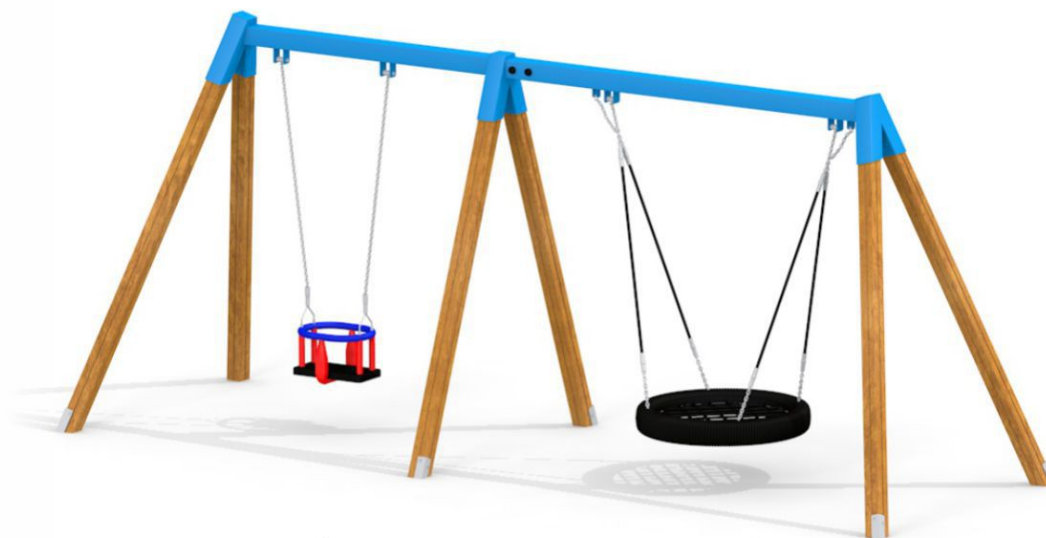

LARS LAJ[®]

Gummibelægning blå
RAL 5015
165,6 m²

LARS LAJ[®]

19148 MOD
Klatrekiosken Natur
RAL 5015

20126 MOD
Gyngestativ BNS Ø90 cm + BS
RAL 5015

10727 MOD
Inkluderende sandkasse med. sandbord
RAL 5015

11258 MOD
Vippedyr - Bil
RAL 5015

11246 MOD
Clover Spring Rider (2 Seats)
RAL 5015

LARS LAJ[®]

LARS LAJ[®]

LARS LAJ[®]

LARS LAJ[®]